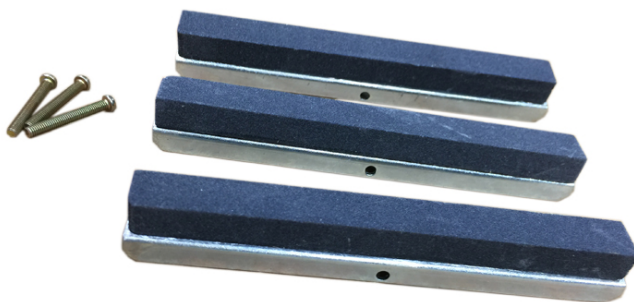

### REPLACEMENT HONE STONES

**Product Number** SH-ESH5E1

## **SPECIFICATION**

Item#SH-ESH5E1 :

Replacement Hone Stones 120 Grit  
4" Medium 120 Grit Stones for SH-ESH5

Item#SH-ESH5E2 :

Replacement Hone Stones 220 Grit  
4" Medium 220 Grit Stones for SH-ESH5

Item#SH-ESH5E3 :